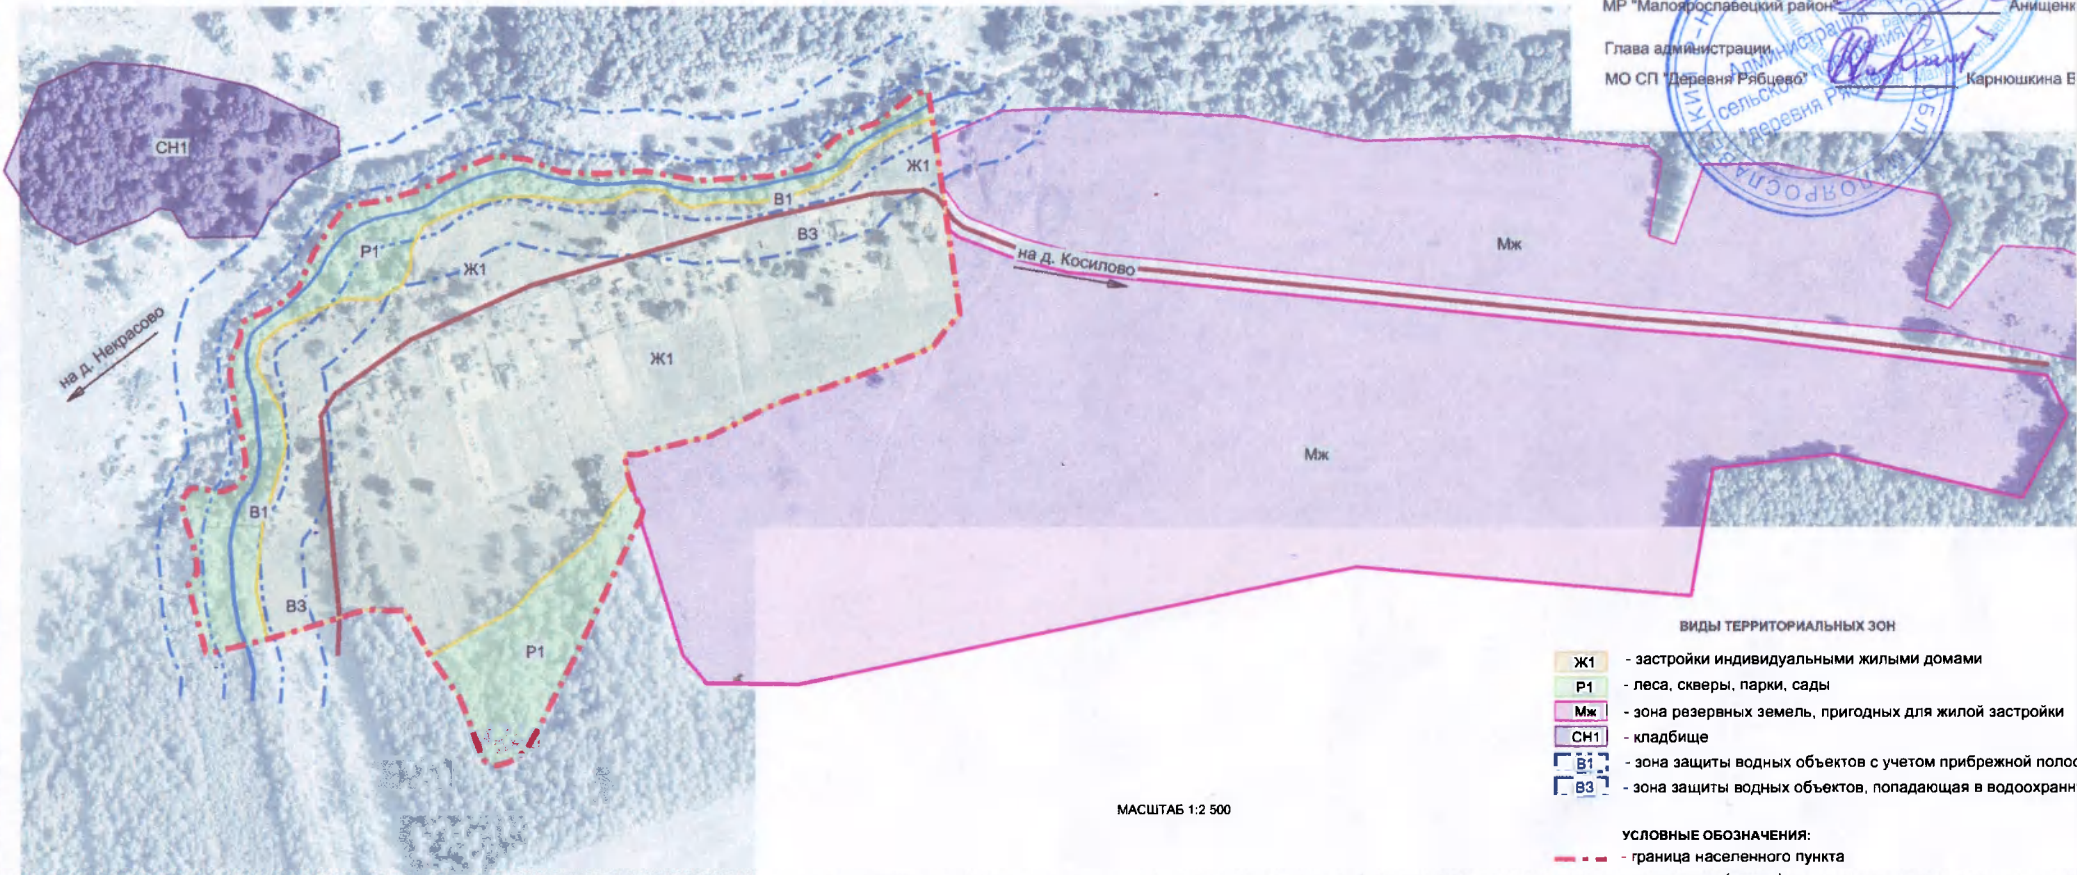

Карта градостроительного зонирования территории д. Вараксино.

Приложение № 2 к Правилам землепользования и застройки сельского поселения "Деревня Рябцево"

Согласовано:
Заведующий отделом строительства и архитектуры администрации МО СП "Деревня Рябцево" *Карноушкина В.А.*
Глава администрации МО СП "Деревня Рябцево" *Карноушкина В.А.*
МР "Малоярославский район" *Анищенко*
Администрация района *Анищенко*
Малоярославская область

- ВИДЫ ТЕРРИТОРИАЛЬНЫХ ЗОН**
- Ж1 - застройки индивидуальными жилыми домами
 - Р1 - леса, скверы, парки, сады
 - Мж - зона резервных земель, пригодных для жилой застройки
 - СН1 - кладбище
 - В1 - зона защиты водных объектов с учетом прибрежной полосы
 - В3 - зона защиты водных объектов, попадающая в водоохранную зону
- УСЛОВНЫЕ ОБОЗНАЧЕНИЯ:**
- - граница населенного пункта
 - - ось дороги (улицы)